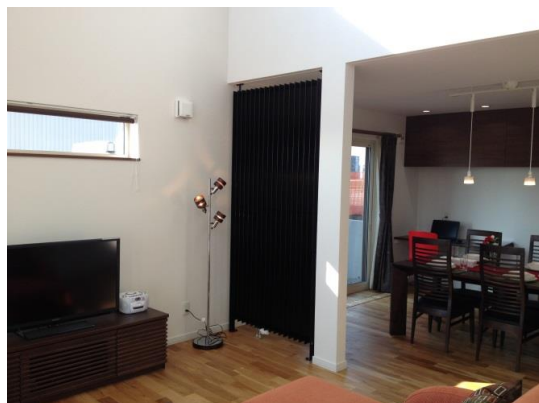

■モデルハウス外観

■モデルハウス内観1

■モデルハウス内観2

～ご案内～

*登別市若山町会場はスタッフが常駐していませんので、事前にお電話いただければご案内いたします。

*弊社 H25.12.28～H26.1.5 は年末・年始休業となっています。

<お問い合わせは・・・>

SUGAR HOME シュガーホーム室蘭
東海建設株式会社