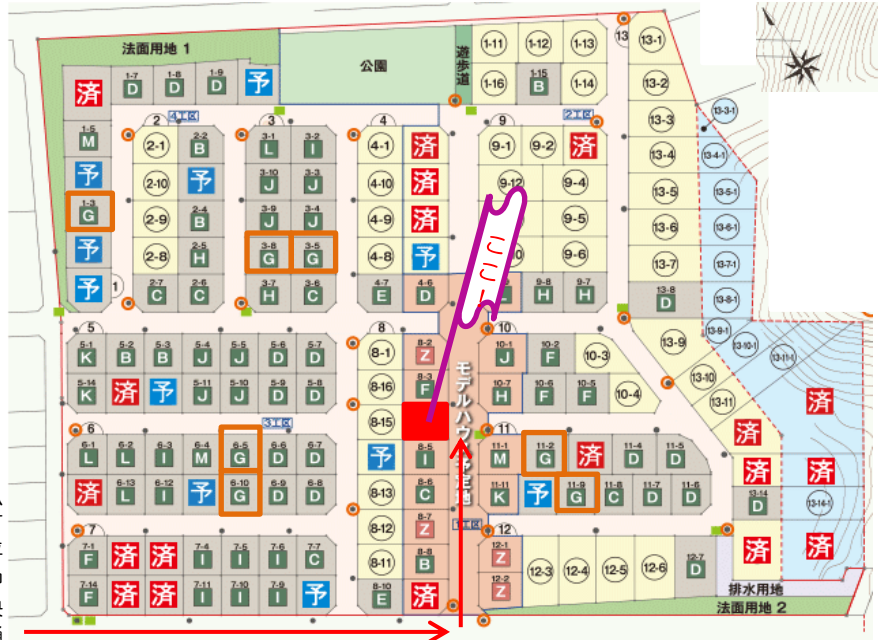

12月 モデルハウス公開のご案内

八丁平 コンコードパーク室蘭 会場

■開催予定：12/14(土)・12/15(日)

*上記以外でもご案内できます。事前にお電話でお気軽にお問い合わせください。

■公開時間：10:00～17:00

■開催場所：室蘭市八丁平5丁目30 (旧室蘭商業高校跡 地図参照願います)

* □ は弊社建築条件付き宅地です。

八丁平中央通

■モデルハウス外観

■モデルハウス内観1

■モデルハウス内観2

～ご案内～

*登別市若山町会場はスタッフが常駐していませんので、事前にお電話いただければご案内いたします。

*弊社 H25.12.28～H26.1.5 は年末・年始休業となっています。

<お問い合わせは・・・>

SUGAR HOME シュガーホーム室蘭
東海建設株式会社