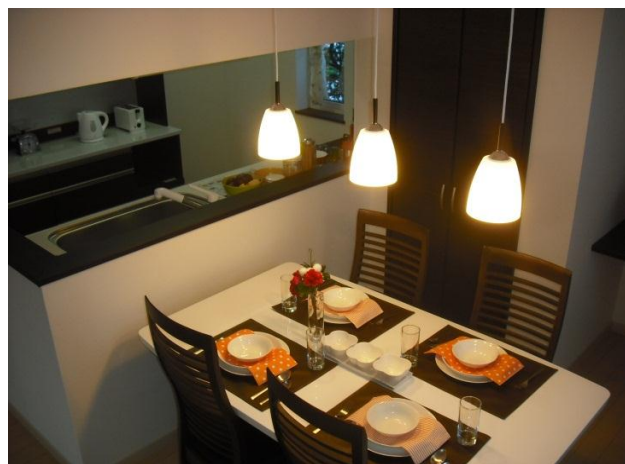

などなど・・・

まずはお気軽にお立ち寄りください！

「パパとママ、みんな笑顔」で家づくり

シュガーホーム室蘭

＜お問い合わせは＞

東海建設 株式会社

TEL 0143-46-1200 まで！

ECOジョーズの家