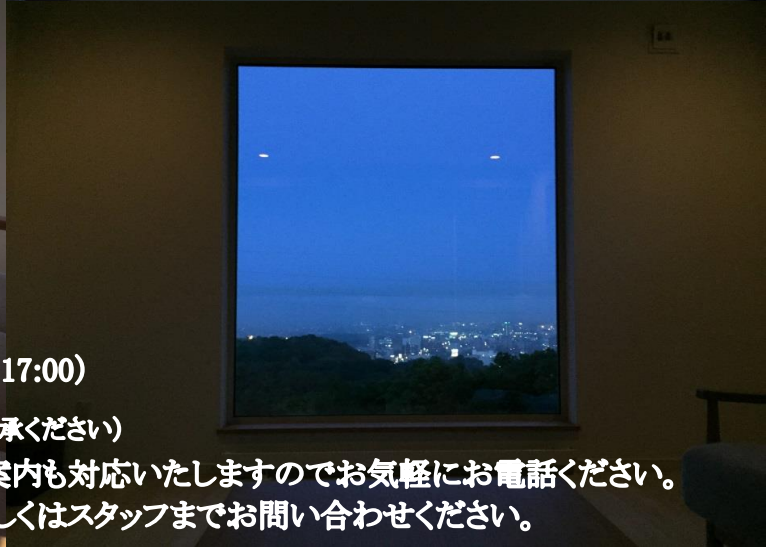

常設モデルハウス  
**「太平洋と街並みが一望できる家」 公開中**  
 ～風景で四季の移り変わりを楽しむ～

- ・土・日・祝日は一般公開致します(公開時間 10:00～17:00)  
 (都合により、突然の外出や休館になる場合がある事を予めご了承ください)
- ・事前にご予約いただきますと、上記以外の日時のご案内も対応いたしますのでお気軽にお電話ください。
- ・本物件は、オーナー様を募集いたしております。詳しくはスタッフまでお問い合わせください。